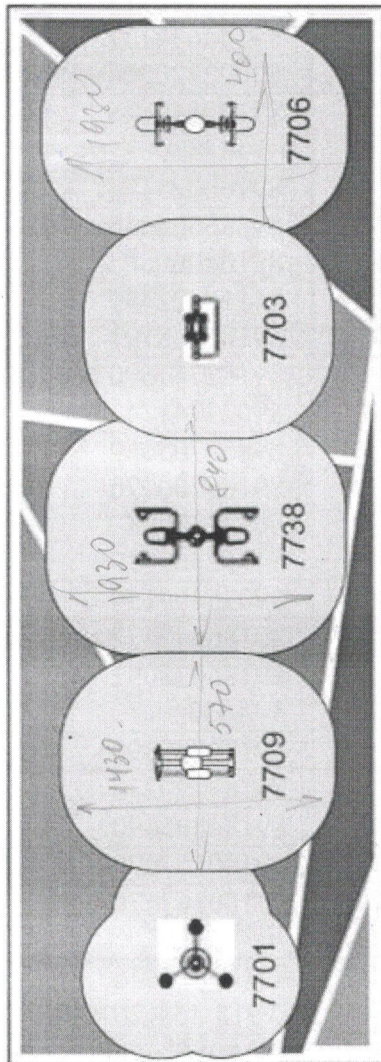

Спортивное оборудование
ул. Промышленная 2

W10010

W10022

ООО Наш двор
в Краснодарском крае
e-mail: kuban.nash-dvor@mail.ru

тел. 8-86133-2-44-83; 8-918-064-064-6

Спортивное оборудование
ул. Промышленная 2

Тел. 7 (918) 640 77 45
giraffe-croshka@mail.ru

Коммерческое предложение

15.05.2018г.

№	Вид работы	Ед. изм.	Объем работ	Цена за ед. руб.	Стоимость руб.
1.	Изготовление и укладка покрытия детской площадки из резиновой крошки, «Carpet» по ТУ-2530-001-0198276737-2015, цвет согласно договоренности (Эскиз) (толщина – 10 мм, +/-10%).	м²	85	1200-00	102 000-00
2.	Доставка материалов резинового покрытия	шт.	1	5 000-00	5 000-00
ИТОГО: 107 000-00					

И.П. Чапаев Д.А.